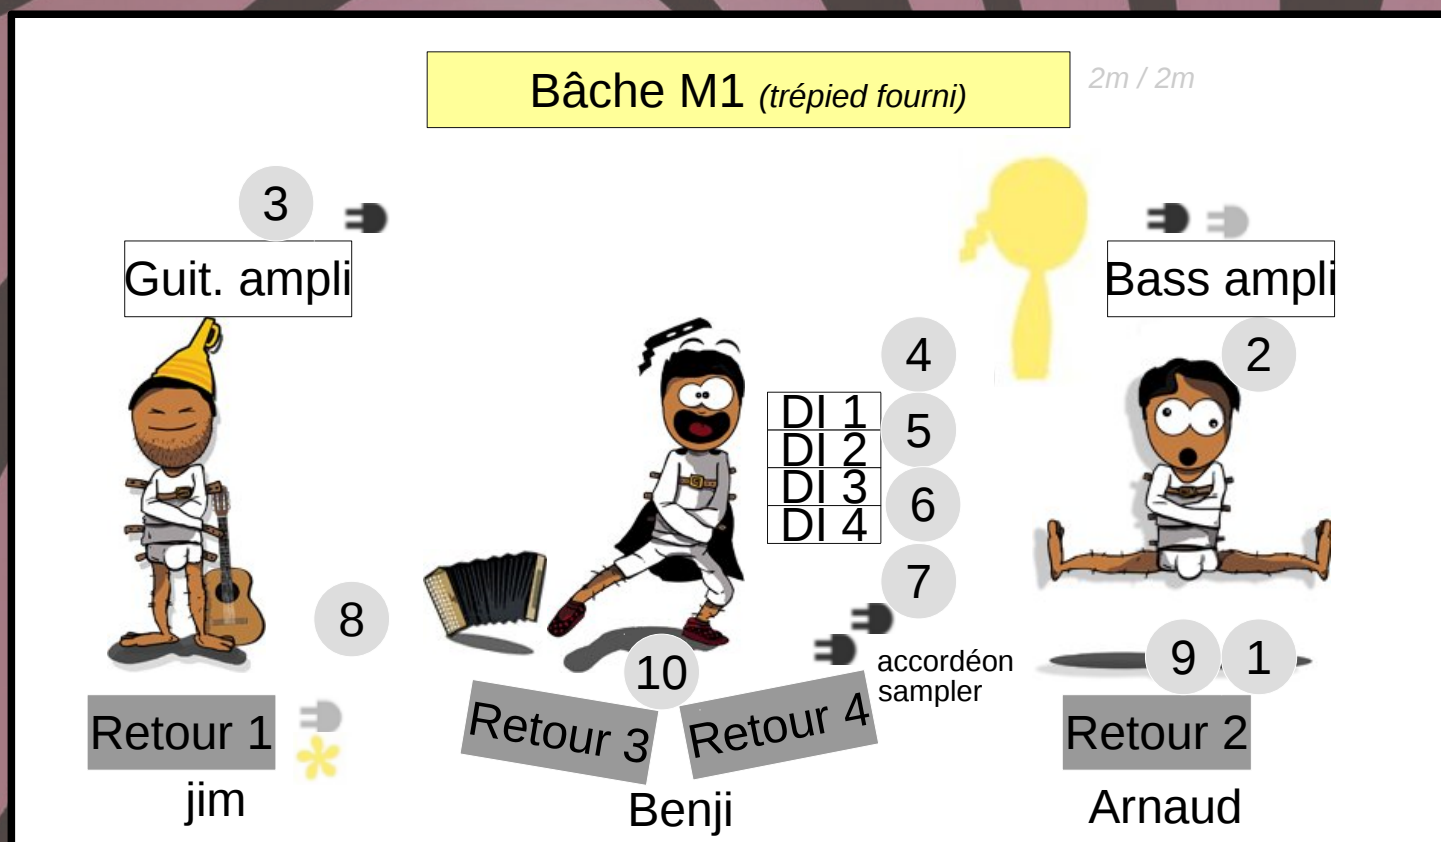

# Fiche Technique

VENGEUR  
DÉMASQUÉ

Chansons accordéonisées énergiquement poilantes

Musiciens : **Benji** Chatelin *Chant lead / accordéon*

**Jean-Michel -Jim-** Coehlo *Guitares / Chant*

**Arnaud** Lever *Basse / Kick / chœurs*

Plateau : 3 circuits de retours: Circuit 1 (retour 1)/Circuit 2 (retour 2)/Circuit 3 (retour 3-4)  
4 D.I. (ou 2 doubles) / 4 microphones (voir patch pour détails) / 2 sorties XLR

Benji est équipé en Earsonics EM2-pro (émetteur/récepteur non fourni). Utilisation conseillée des ear en lieu et place du Retour wedge pour Benji. Ajouter un limiteur, Benji tient à ses oreilles :).

## Plan de feu

Le vengeur démasqué s'en remet aux compétences de l'équipe technique sur place.

Quelques recommandations :

Lumières vives principalement (rouge, jaune, orange)

Eclairage contre plongée sur le personnage BD (hauteur 1m70) +

lumière rasante en contre plongée sur la bâche centrale (2m/2m)

La bâche peut être accrochée par les œilletons présents ou le cas échéant sur trépied fourni.